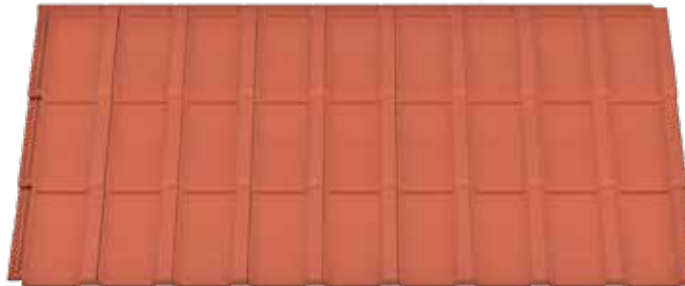

ȚIGLA KLASIK PLUS

Testată conform standardului SRPS EN 1304

Masa țiglei	2,9 – 3,1 kg
Dimensiuni individuale	cca 415 mm x 260 mm
Lungimea maximală de acoperire	cca 355 mm
Lățimea de acoperire	cca 220 mm
Spațiul recomandat dintre căpriori	cca 30,0 cm – 35,0 cm
Nivelul minim de înclinație al acoperișului	22°
Consum pe 1m²	12,8 – 15,0 bucăți.
Ambalaj	320 bucăți pe palet (Greutatea ambalajului aproximativ 1000kg)
Dimensiunile ambalajului	1133 mm x 850 mm